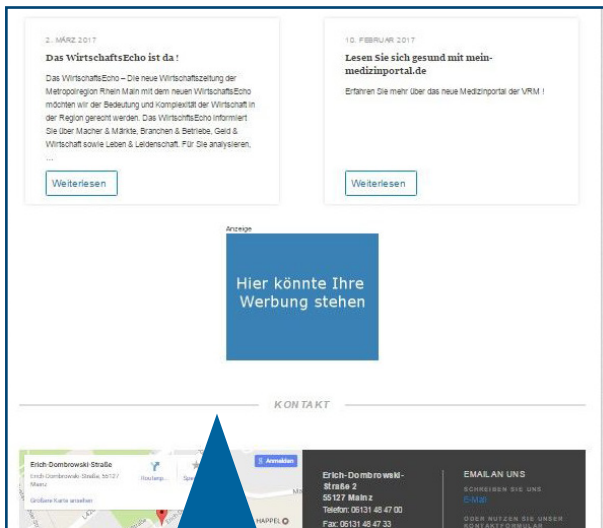

RHEIN MAIN PRESSE
Werbevermarktung GmbH

■ **MEDIADATEN 2017**

Online Only

AUF DER WEBSITE DER RHEIN MAIN PRESSE WERBEVERMARKTUNG

WERBEPLATZIERUNG

RMPW.DE

Die Website der RHEIN MAIN PRESSE Werbevermarktung bildet das gesamte Portfolio ab und dient als Informationsplattform für unsere BtoB-Kunden. Regelmäßig wird die Website mit neuen Inhalten bestückt - ganz besonders die Startseite wird im Bereich "Aktuelles" monatlich mit allen News rund um die RMPW versehen und genießt eine hohe Beachtung.

Nutzen Sie diese highinterest-Platzierung und profitieren Sie vom Imagetransfer unserer Marke. Genau hier sprechen Sie unsere Kunden an und können durch eine Verlinkung auf Ihre eigene Website höheren Traffic erzielen.

DIE PLATZIERUNG

Direkt auf der Startseite, als Button-AD unter der Rubrik "Aktuelles", haben Sie die Möglichkeit Ihre Werbung exklusiv zu platzieren. Ihre Werbung wird direkt gesehen und erhält somit die bestmögliche Beachtung. Die Gestaltung der Motive zählt selbstverständlich zu unserem Service.

WERBUNG

Rectangle	
Größe	300 x 300 Pixel
Belegung	exklusiv pro Tag
Preis pro Tag	3.000 Euro

RECTANGLE

■ KONTAKT

**RHEIN MAIN PRESSE
Werbevermarktung GmbH
Markt Media Service**

Erich-Dombrowski-Straße 2
55127 Mainz
0 61 31 / 48 47 13
marktmedia.rmp@vrm.com