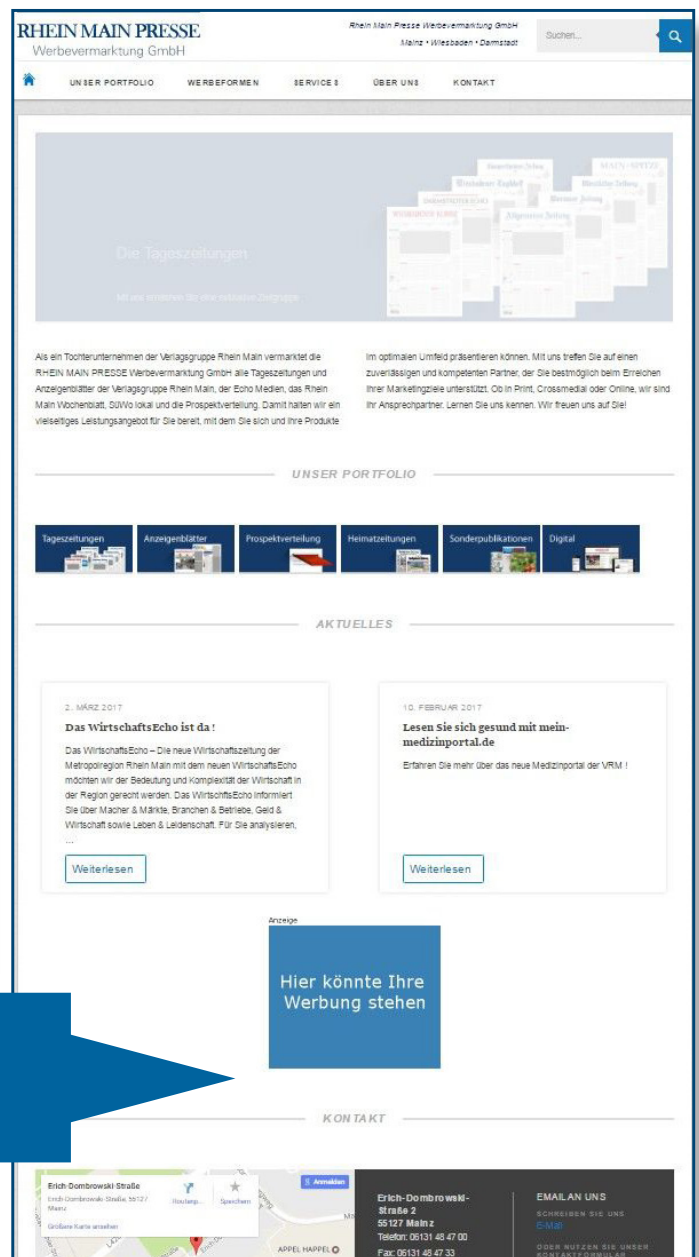

RHEIN MAIN PRESSE
Werbevermarktung GmbH

■ **MEDIADATEN 2017**

Online Only

AUF DER WEBSITE DER RHEIN MAIN PRESSE WERBEVERMARKTUNG

WERBEPLATZIERUNG

RMPW.DE

Die Website der RHEIN MAIN PRESSE Werbevermarktung bildet das gesamte Portfolio ab und dient als Informationsplattform für unsere BtoB-Kunden. Regelmäßig wird die Website mit neuen Inhalten bestückt - ganz besonders die Startseite wird im Bereich "Aktuelles" monatlich mit allen News rund um die RMPW versehen und genießt eine hohe Beachtung.

DIE PLATZIERUNG

Direkt auf der Startseite, als Button-AD unter der Rubrik "Aktuelles", haben Sie die Möglichkeit Ihre Werbung exklusiv zu platzieren. Ihre Werbung wird direkt gesehen und erhält somit die bestmögliche Beachtung. Die Gestaltung der Motive zählt selbstverständlich zu unserem Service.

WERBUNG

Rectangle	
Größe	300 x 300 Pixel
Belegung	exklusiv pro Tag
Preis pro Tag	3.000 Euro

RECTANGLE

■ KONTAKT

**RHEIN MAIN PRESSE
Werbevermarktung GmbH
Markt Media Service**

Erich-Dombrowski-Straße 2
55127 Mainz
0 61 31 / 48 47 13
marktmedia.rmp@vrm.com